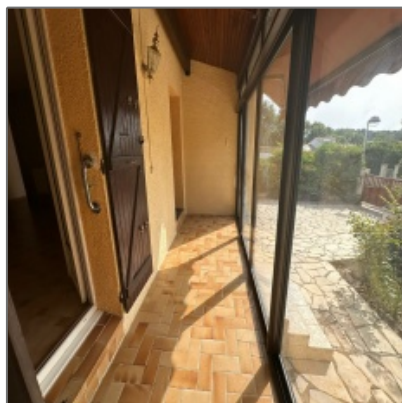

ST Gely Villa de qualité type F5 / 621m2 Gge

108 m² -

Propriété Description

Découvrez cette belle villa de plain-pied de type T5 de 108 m² avec Jardin et Garage, idéalement située au cœur d'un secteur calme et résidentiel de Saint Gely du Fesc, à proximité du centre et des transports.

Cette maison spacieuse de type T5 offre :

- Une véranda d'entrée accueillante
- Un séjour lumineux avec cheminée
- Une cuisine indépendante, avec un cellier attenant
- 4 chambres
- Une grande salle de bain et un WC indépendant
- Un garage spacieux

Le jardin de 621 m², piscinable et sans mitoyenneté, vous offre un potentiel d'extension tant en rez-de-chaussée qu'à l'étage grâce à sa dalle béton au plafond.

Bien que la maison soit habitable en l'état, elle nécessite une remise au goût du jour. Cependant, elle bénéficie d'une excellente performance énergétique (classe B) grâce à des installations modernes telles que des panneaux solaires pour la production d'électricité, un chauffe-eau thermodynamique, ainsi qu'une isolation par l'extérieur

Détails

Titre de la page: **ST Gely Villa de qualité type F5 / 621m2 Gge**

Prix: **419 000 €**

Pièces: **5**

Chambres: **4**

Salle de bain: **1**

Superficie: **108 m²**

Surface du lot: **621 m²**