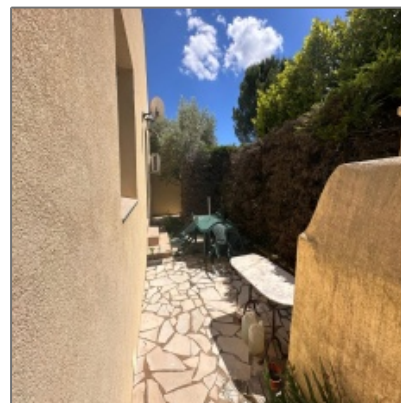

ST Gely Villa de qualité type F5 / 621m2 Gge

108 m² -

Propriété Description

Découvrez cette belle villa de plain-pied de type T5 de 108 m² avec Jardin et Garage, idéalement située au cœur d'un secteur calme et résidentiel de Saint Gely du Fesc, à proximité du centre et des transports.

Cette maison spacieuse de type T5 offre :

- Une véranda d'entrée accueillante
- Un séjour lumineux avec cheminée
- Une cuisine indépendante, avec un cellier attenant
- 4 chambres
- Une grande salle de bain et un WC indépendant
- Un garage spacieux

Le jardin de 621 m², piscinable et sans mitoyenneté, vous offre un potentiel d'extension tant en rez-de-chaussée qu'à l'étage grâce à sa dalle béton au plafond.

Bien que la maison soit habitable en l'état, elle nécessite une remise au goût du jour. Cependant, elle bénéficie d'une excellente performance énergétique (classe B) grâce à des installations modernes telles que des panneaux solaires pour la production d'électricité, un chauffe-eau thermodynamique, ainsi qu'une isolation par l'extérieur

Détails

Titre de la page: **ST Gely Villa de qualité type F5 / 621m2 Gge**

Prix: **419 000 €**

Pièces: **5**

Chambres: **4**

Salle de bain: **1**

Superficie: **108 m²**

Surface du lot: **621 m²**