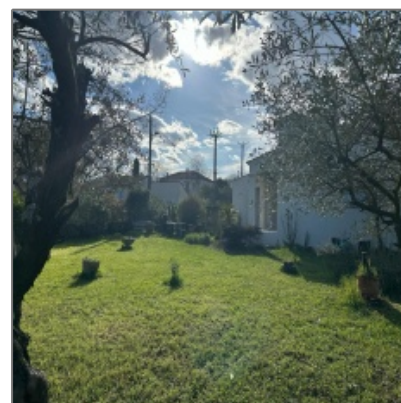

# Rare!! Sur la commune de Sauve Villa pp/ 953m2 large potentiel

## Propriété Description

Exclusivité!! Sur la commune de Sauve proche Quissac, très belle villa de plan pied avec possibilité d' Extension ou de découpage parcellaire pour 2 em habitations, composée d'un hall avec placard, d'une cuisine indépendante avec espace repas, de deux chambres avec rangements, d'une salle d'eau, wc indépendant, et d'une belle pièce a vivre. Maison profitant d'un jardin superbe de 953 M2 avec bcp de potentiel entièrement clos. Coté prestations : cuisine aménagée, chauffage centrale gaz, double vitrage, façade neuve, intérieur en parfait état, toiture parfait état. Maison habitable immédiatement. Prix de vente 217.000 Euros honoraires agence inclus a charges des vendeurs. Contact Projet Immo 04.67.57.91.99.

## Caractéristiques

- Stationnement
- Jardin
- Terrasse

## Détails

Titre de la page: **Tres belle Villa PP type F3 sur 953m2**

Prix:	<b>217 000 €</b>
Pièces:	<b>4</b>
Chambres:	<b>2</b>
Salle d'eau:	<b>1</b>
Surface du lot:	<b>953 m<sup>2</sup></b>
Surface terrasse:	<b>25</b>