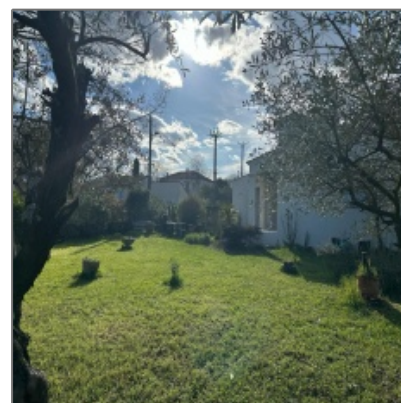

## Rare!! Sur la commune de Sauve Villa pp/ 953m2 large potentiel

### Propriété Description

Rare!! sur la commune de Sauve proche Quissac, très belle villa de plan pied avec possibilité d'Extension ou de découpage parcellaire pour 2 em habitations, composée d'un hall avec placard, d'une cuisine indépendante avec espace repas, de deux chambres avec rangements, d'une salle d'eau, wc indépendant, et d'une belle pièce a vivre. Maison profitant d'un jardin superbe de 953 M2 avec bcp de potentiel entièrement clos. Coté prestations : cuisine aménagée, chauffage centrale gaz, double vitrage, façade neuve, intérieur en parfait état, toiture parfait état. Maison habitable immédiatement. Prix de vente 217.000 Euros honoraires agence inclus a charges des vendeurs. Contact Projet Immo 04.67.57.91.99.

### Caractéristiques

- Stationnement
- Jardin
- Terrasse

### Détails

Titre de la page: **Tres belle Villa PP  
 type F3 sur 953m2**

Prix:	<b>217 000 €</b>
Pièces:	<b>4</b>
Chambres:	<b>2</b>
Salle d'eau:	<b>1</b>
Surface du lot:	<b>953 m<sup>2</sup></b>
Surface terrasse:	<b>25</b>