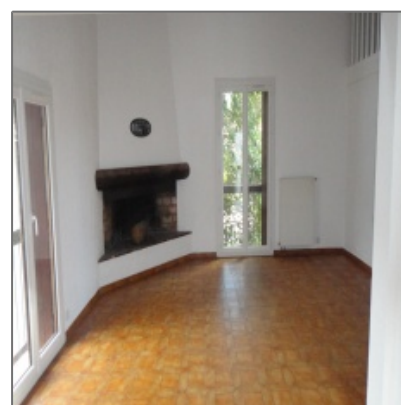

Exclusivité Cœur Les matelles! Grande Maison de village F5 et GGe

130 m² -

Propriété Description

Exclusivité dans votre agence Projet Immo! En plein cœur du village médiévale des Matelles, venez découvrir cette maison de caractère, vous offrant charme et quiétude à proximité des commerces et des transports. La maison propose aujourd'hui de beaux volumes avec un espace habitable d'environ 130 m², ce qui lui offre une très belle opportunité pour une grande famille. Elle se compose en RDC d'un hall d'entrée, d'une pièce débarra, et d'un garage avec accès intérieur. Au R+1 vous y trouverez un spacieux salon/salle à manger cathédrale avec cheminée et espace mezzanine, ainsi qu'un coin cuisine, 4 chambres, une salle de bain et un wc. Vous ne pourrez qu'être séduit par ce bien, lumineux et traversant, qui vous surprendra par le volume qu'elle abrite. Pour le côté technique, la maison est équipée de double vitrage et d'une chaudière au gaz de ville. Prix de vente 248 000 euros (Honoraires charges vendeurs). Contact Projet Immo 04.67.57.91.99.

Détails

Titre de la page: **Exclusivité Cœur
 Les matelles!
 Grande Maison de
 village F5 et GGe**

Prix: **248 000 €**

Pièces: **5**

Chambres: **4**

Salle de bain: **1**

Superficie: **130 m²**

Caractéristiques