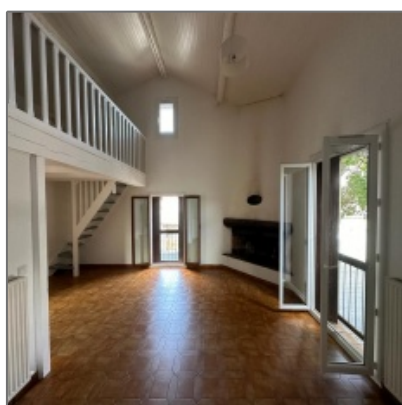

Exclusivité Cœur Les matelles! Grande Maison de village F5 et GGe

130 m² -

Propriété Description

Exclusivité dans votre agence Projet Immo! En plein cœur du village médiévale des Matelles, venez découvrir cette maison de caractère, vous offrant charme et quiétude à proximité des commerces et des transports. La maison propose aujourd'hui de beaux volumes avec un espace habitable d'environ 130 m², ce qui lui offre une très belle opportunité pour une grande famille. Elle se compose en RDC d'un hall d'entrée, d'une pièce débarra, et d'un garage avec accès intérieur. Au R+1 vous y trouverez un spacieux salon/salle à manger cathédrale avec cheminée et espace mezzanine, ainsi qu'un coin cuisine, 4 chambres, une salle de bain et un wc. Vous ne pourrez qu'être séduit par ce bien, lumineux et traversant, qui vous surprendra par le volume qu'elle abrite. Pour le côté technique, la maison est équipée de double vitrage et d'une chaudière au gaz de ville. Prix de vente 248 000 euros (Honoraires charges vendeurs). Contact Projet Immo 04.67.57.91.99.

Détails

Titre de la page: **Exclusivité Cœur
 Les matelles!
 Grande Maison de
 village F5 et GGe**

Prix: **248 000 €**

Pièces: **5**

Chambres: **4**

Salle de bain: **1**

Superficie: **130 m²**

Caractéristiques