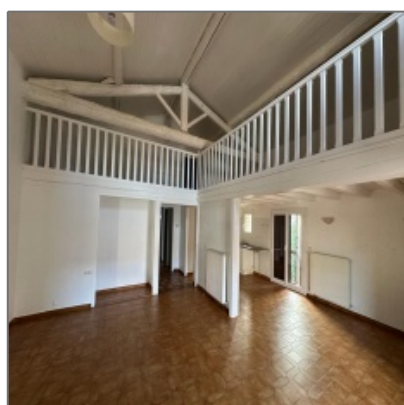

Exclusivité Cœur Les matelles! Grande Maison de village F5 et GGe

130 m² -

Propriété Description

Exclusivité dans votre agence Projet Immo! En plein cœur du village médiévale des Matelles, venez découvrir cette maison de caractère, vous offrant charme et quiétude à proximité des commerces et des transports. La maison propose aujourd'hui de beaux volumes avec un espace habitable d'environ 130 m², ce qui lui offre une très belle opportunité pour une grande famille. Elle se compose en RDC d'un hall d'entrée, d'une pièce débarra, et d'un garage avec accès intérieur. Au R+1 vous y trouverez un spacieux salon/salle à manger cathédrale avec cheminée et espace mezzanine, ainsi qu'un coin cuisine, 4 chambres, une salle de bain et un wc. Vous ne pourrez qu'être séduit par ce bien, lumineux et traversant, qui vous surprendra par le volume qu'elle abrite. Pour le côté technique, la maison est équipée de double vitrage et d'une chaudière au gaz de ville. Prix de vente 248 000 euros (Honoraires charges vendeurs). Contact Projet Immo 04.67.57.91.99.

Détails

Titre de la page: **Exclusivité Cœur
 Les matelles!
 Grande Maison de
 village F5 et GGe**

Prix: **248 000 €**

Pièces: **5**

Chambres: **4**

Salle de bain: **1**

Superficie: **130 m²**

Caractéristiques