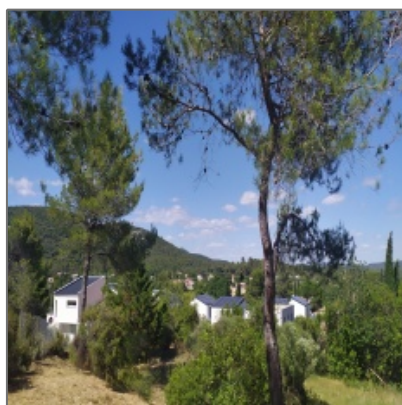

# Exclusivité Superbe parcelle à bâtir Rare vue dominante

928 m<sup>2</sup> -

## Propriété Description

Exclusivité sur la commune des Matelles! Votre agence Projet Immo vous propose cette parcelle de terrain à bâtir d'une surface de 928 m<sup>2</sup>, avec vue dominante, environnement privilégié et arboré, en abord d'une zone non constructible. Elle sera vous séduire par son calme et sa proximité de toutes commodités. Vendue viabilisée et libre de constructeur. Aucune possibilité de rediviser. N'hésitez pas à nous contacter pour plus de renseignements. Prix de vente 378.000 euros Frais d'agence inclus à charges vendeurs. Contact Projet Immo 04.67.57.91.99.

## Détails

Titre de la page: **Exclusivité Superbe  
parcelle à bâtir  
Rare vue dominante**

Prix: **378 000 €**

Superficie: **928 m<sup>2</sup>**