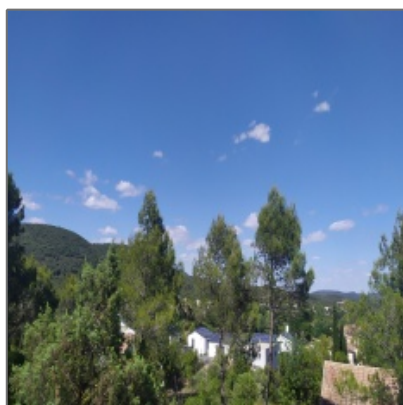

# Exclusivité Superbe parcelle à bâtir Rare vue dominante

928 m<sup>2</sup> -

## Propriété Description

Exclusivité sur la commune des Matelles! Votre agence Projet Immo vous propose cette parcelle de terrain à bâtir d'une surface de 928 m<sup>2</sup>, avec vue dominante, environnement privilégié et arboré, en abord d'une zone non constructible. Elle sera vous séduire par son calme et sa proximité de toutes commodités. Vendue viabilisée et libre de constructeur. Aucune possibilité de rediviser. N'hésitez pas à nous contacter pour plus de renseignements. Prix de vente 378.000 euros Frais d'agence inclus à charges vendeurs. Contact Projet Immo 04.67.57.91.99.

## Détails

Titre de la page: **Exclusivité Superbe  
parcelle à bâtir  
Rare vue dominante**

Prix: **378 000 €**

Superficie: **928 m<sup>2</sup>**