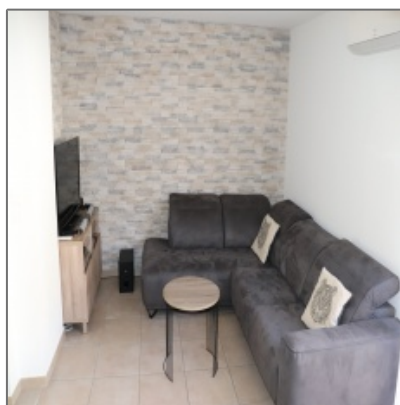

EXCLU! Montferrier sur Lez Pavillon 90 m² Terrasse Jardin 90 m² -

Propriété Description

EXCLUSIVITE!! Une nouvelle opportunité vous attends sur la commune de Montferrier sur Lez. Vous allez craquer pour ce petit pavillon de qualité, neuf et parfaitement entretenu. Il se compose en rez-de-chaussée d'un hall d'entrée avec placard, une belle pièce de vie traversante lumineuse avec cuisine équipée et aménagée, et un wc. A l'étage, 3 chambres avec placards, et une salle d'eau/wc. Le tout profitant d'une belle terrasse sur jardin et d'un espace de stationnement privatif devant la maison. Pour le côté technique, la maison est équipée d'une climatisation réversible en RDC, un osmoseur, une VMC, et une alarme. Un petit abri de jardin vient compléter l'ensemble. A saisir rapidement. Idéal 1er investissement. Prix de vente 374 000 euros Honoraires d'agence inclus à charge vendeur. Contact Projet Immo 04.67.57.91.99.

Détails

Titre de la page: **EXCLU!
 Montferrier sur Lez
 Pavillon 90 m²
 Terrasse Jardin**

Prix:	374 000 €
Pièces:	4
Chambres:	3
Salle d'eau:	1
Superficie:	90 m²

Caractéristiques

- Stationnement
- Jardin
- Terrasse
- Chauffage